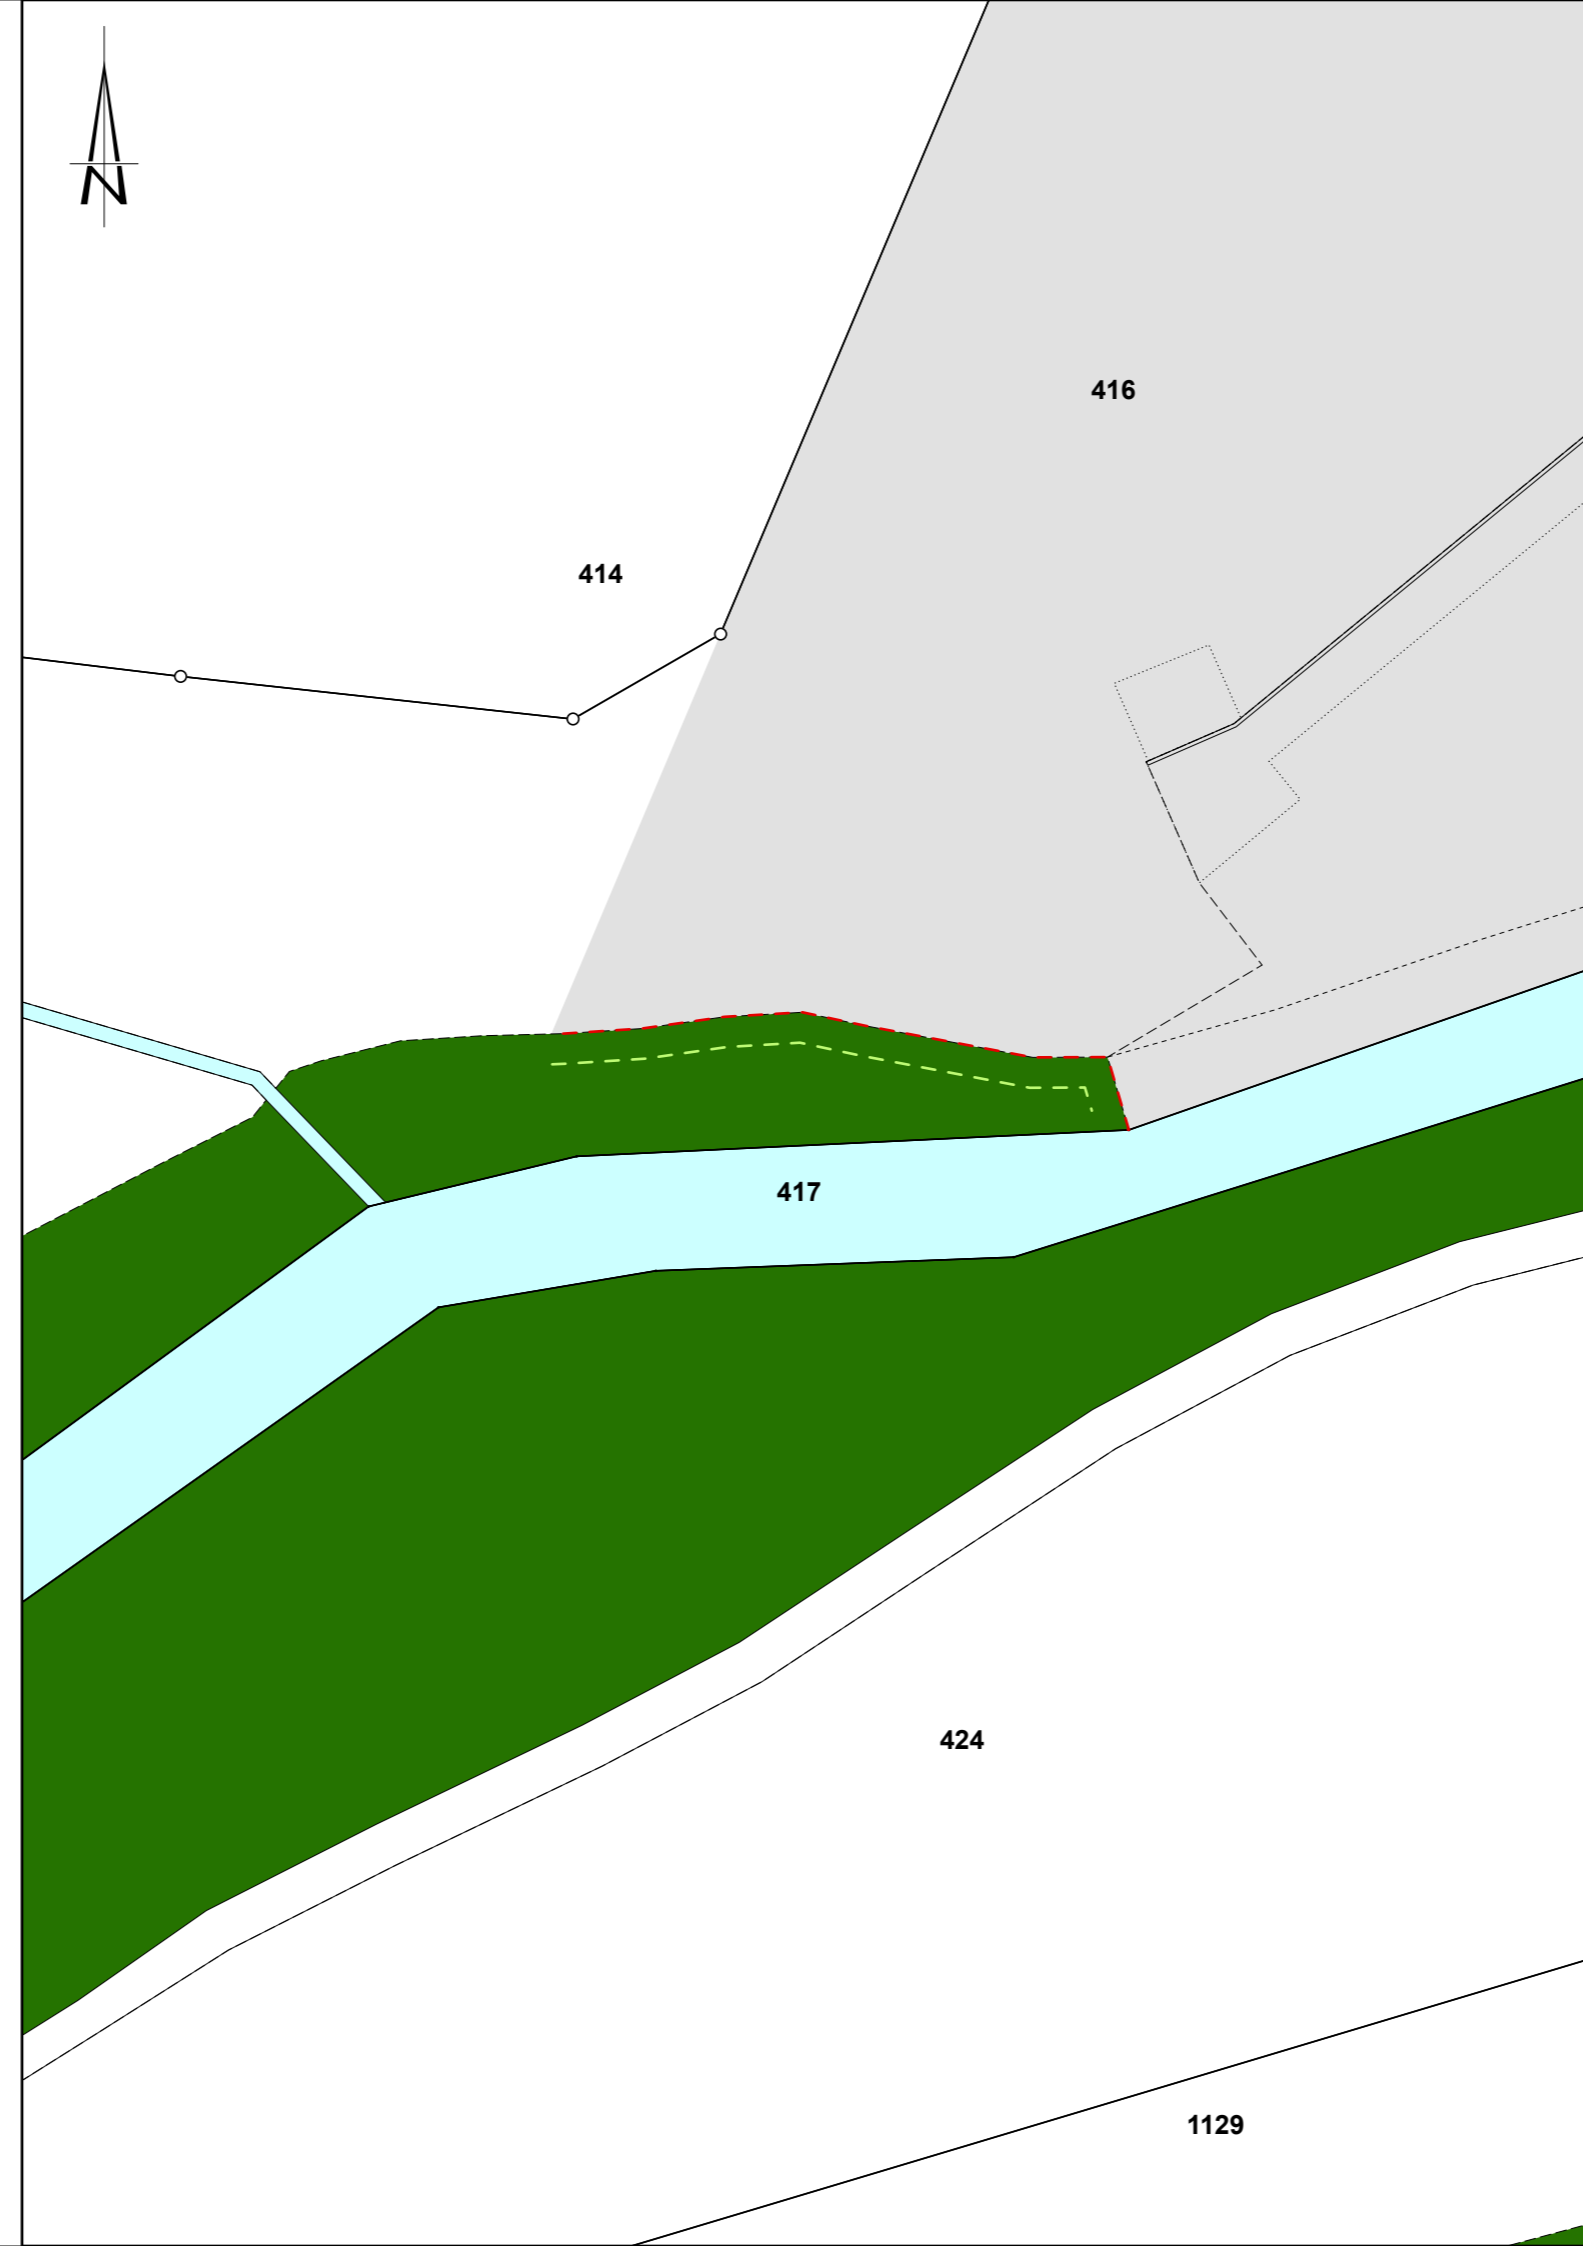

M 1:500

02. Oktober 2024

Waldfeststellung Detailplan Nr. 16

Vom Kantonsforstamt St. Gallen erlassen:
Die Kantonsoberförsterin

Öffentliche Auflage:

In Rechtskraft erwachsen:
Die Kantonsoberförsterin

Verbindliche Planinhalte

Waldgrenze

Stockgrenze

Hinweise

Wald (AV-Wald, Stand: 15. Dezember 2023)

Gewässer, offen

Baugebiet

Daten der amtlichen Vermessung vom 09. Juni 2023